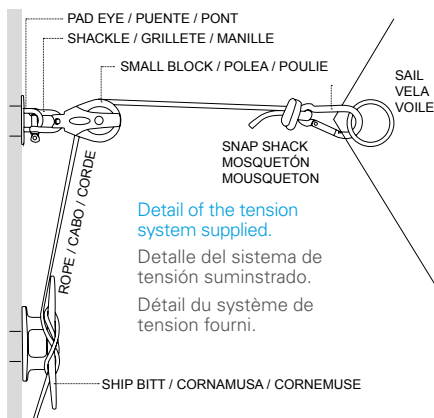

Sails with Light

Velas con luz /Voiles avec lumière

You can also turn your sail into a lamp by inserting the lighting inside the fabric with guided LED strips. Color temperature 2,700 °K, IP64

También puedes convertir tu vela en una lámpara introduciendo la iluminación en el interior de la tela mediante tiras de led guiadas. Temperatura de color 2.700 °K, IP64

Vous pouvez également transformer votre voile en une lampe en introduisant l'éclairage à l'intérieur du tissu avec des bandes LED guidées. Température de couleur 2 700 °K, IP64